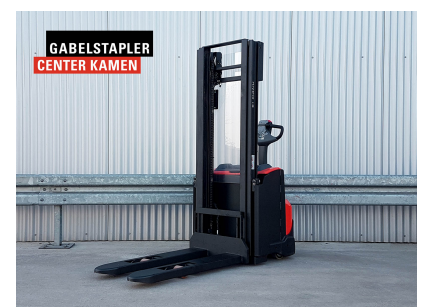

TOYOTA BT Staxio SWE120

Intern-Nr.:	5322
Bauart:	Hochhubwagen
Hersteller:	Toyota
Antrieb:	Elektro
Nenntragfähigkeit:	1.200 kg
Lastschwerpunkt:	600 mm
Baujahr:	2023
Betriebsstunden:	25 h
Hubgerüst:	Duplex-Tele
Max. Hubhöhe:	2.900 mm
Bauhöhe:	1.940 mm
Freihub:	166 mm
Bereifung:	Polyurethan
Batterie:	24 Volt 225 Ah mit Aquamatik
Ladegerät:	Integriert
Sonderzubehör:	proportionales Heben und Senken, Fingerschutz Plexiglas
Zustand:	top überholt, inkl. UVV- und allen relevanten Sicherheitsprüfungen, technisch einwandfrei
Preis:	auf Anfrage