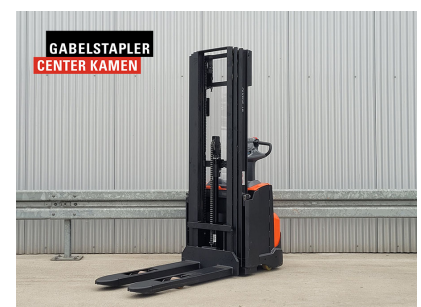

TOYOTA BT Staxio SWE120

Intern-Nr.:	4895
Bauart:	Hochhubwagen
Hersteller:	Toyota
Antrieb:	Elektro
Nenntragfähigkeit:	1.200 kg
Lastschwerpunkt:	600 mm
Baujahr:	2021
Betriebsstunden:	540 h
Hubgerüst:	Triplex
Max. Hubhöhe:	4.500 mm
Bauhöhe:	2.095 mm
Freihub:	1.670 mm
Bereifung:	Polyurethan
Batterie:	24 V 225 Ah mit Aquamatik
Ladegerät:	Integriert
Sonderzubehör:	proportionales Heben und Senken, Fingerschutz Plexiglas
Zustand:	top überholt, inkl. UVV- und allen relevanten Sicherheitsprüfungen, technisch einwandfrei
Preis:	auf Anfrage