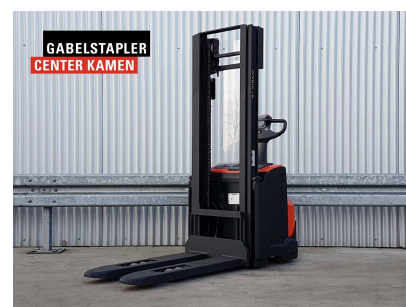

Toyota BT Staxio SWE140

Intern-Nr.:	4716
Bauart:	Hochhubwagen
Hersteller:	BT
Antrieb:	Elektro
Nenntragfähigkeit:	1.400 kg
Lastschwerpunkt:	600 mm
Baujahr:	2015
Betriebsstunden:	2.170 h
Hubgerüst:	Duplex-Tele
Max. Hubhöhe:	2.855 mm
Bauhöhe:	1.960 mm
Freihub:	166 mm
Bereifung:	Vulkollan
Batterie:	24 Volt 225 Ah
Ladegerät:	Ja
Sonderzubehör:	Gabeln gitterboxtauglich 1.200 mm
Zustand:	top überholt, inkl. UVV- und allen relevanten Sicherheitsprüfungen, technisch einwandfrei
Preis:	auf Anfrage

Preis ab Lager Kamen zuzgl. MwSt.
Zwischenverkauf vorbehalten

Kai Hilleringmann

Telefon: 02307 / 208 147
gebraucht@gabelstapler-center.de

www.gabelstapler-center.de

Gabelstapler-Center Kamen
An der Seseke 30
59174 Kamen
Tel.: 02307 - 208150
Fax: 02307 - 208111
info@gabelstapler-center.de

Niederlassung Kassel
Ederweg 8
34277 Fuldabruck
Tel.: 0561 - 5890477
Fax: 0561 - 5890474
info@gabelstapler-center-kassel.de

Niederlassung Wenden
Zum Eichstruck 3a
57482 Wenden
Tel.: 02762 - 987803
Fax: 02762 - 987399
info@gabelstapler-center-wenden.de

Volksbank Unna
BLZ 441 600 14 · Kto. 410 621 5201
IBAN DE23 4416 0014 4106 2152 01
Swift-Bic GENODEM1DOR

Commerzbank Kamen
BLZ 440 800 50 · Kto. 356 188 400
IBAN DE30 4408 0050 0356 1884 00
Swift-Bic DRESDEFF440

Sparkasse UnnaKamen
BLZ 443 500 60 · Kto. 5001 417
IBAN DE33 4435 0060 0005 0014 17
Swift-Bic WELADED1UNN